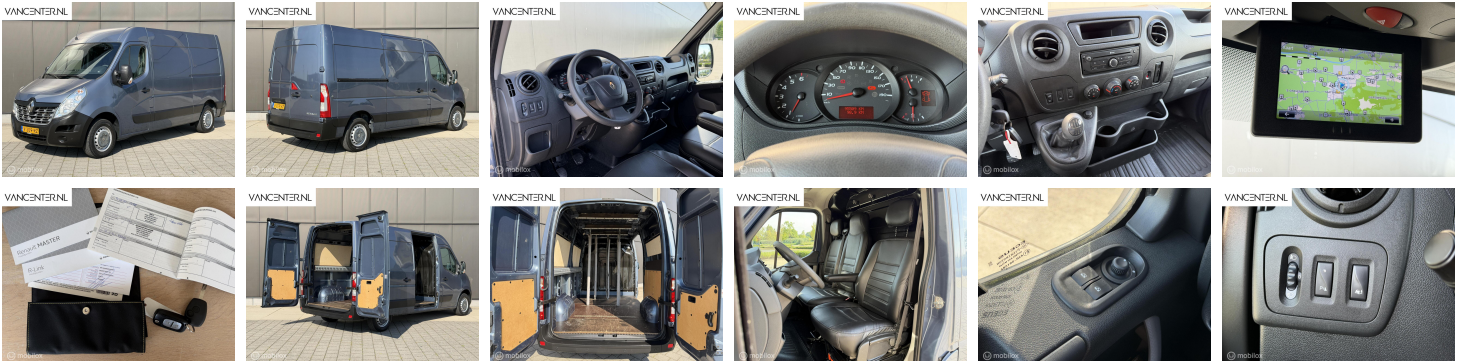

VANCENTER.NL

Renault Master

L2H2 2.3 dCi 149PK L2H2 Airco
Camera Euro 6

€ 14.900,- 2018 95.410 KM

Kenmerken

Merk	Renault	Bouwjaar	07-09-2018	Tellerstand	95.410 KM
Model	Master	Kleur	grijs metallic	Vermogen	145 PK
Type	L2H2 2.3 dCi 149PK L2H2 Airco Camera Euro 6	Brandstof	Diesel	Cilinderinhoud	2298 CC
Prijs	€ 14.900,-	Transmissie	Handgeschakeld	Gewicht:	1918 KG

Foto's voertuig

VANCENTER.NL

VANCENTER.NL

VANCENTER.NL

VANCENTER.NL

VANCENTER.NL

VANCENTER.NL

Comfort

Cruise control
Boordcomputer
Cruise control
Airconditioning
Elek. bedienbare ramen
Elek. verstelbare spiegels

Exterieur

Centrale vergrendeling met afstandsbediening
Park Distance Control
Parkeersensor achter
Buitenspiegels elektrisch verstel- en verwarmbaar
Zijschuifdeur rechts

Infotainment

Audio-navigatie full map
DAB
Navigatiesysteem
Audio-navigatie full map
DAB
Multimedia-voorbereiding

Interieur

2 zitplaatsen rechtsvoor
Airco
Armsteun voor
Kunstlederen bekleding
Middenarmsteun voor
Tussenschot volledig
Airco
Bestuurdersstoel in hoogte verstelbaar
Elektrische ramen voor
Lendesteun(en) verstelbaar