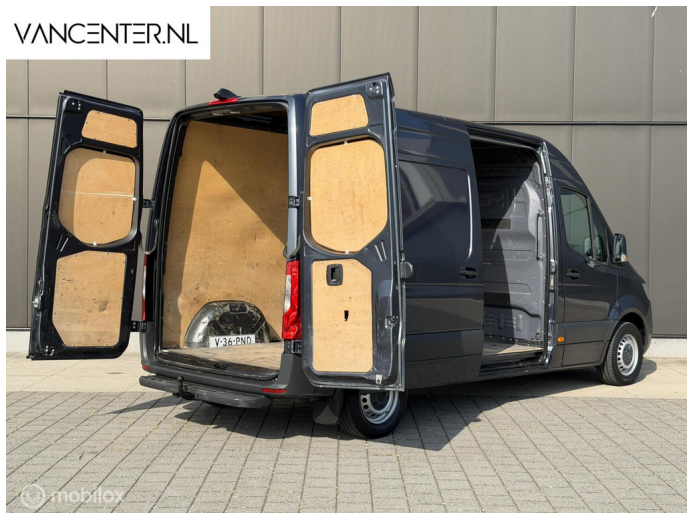

VANCENTER.NL